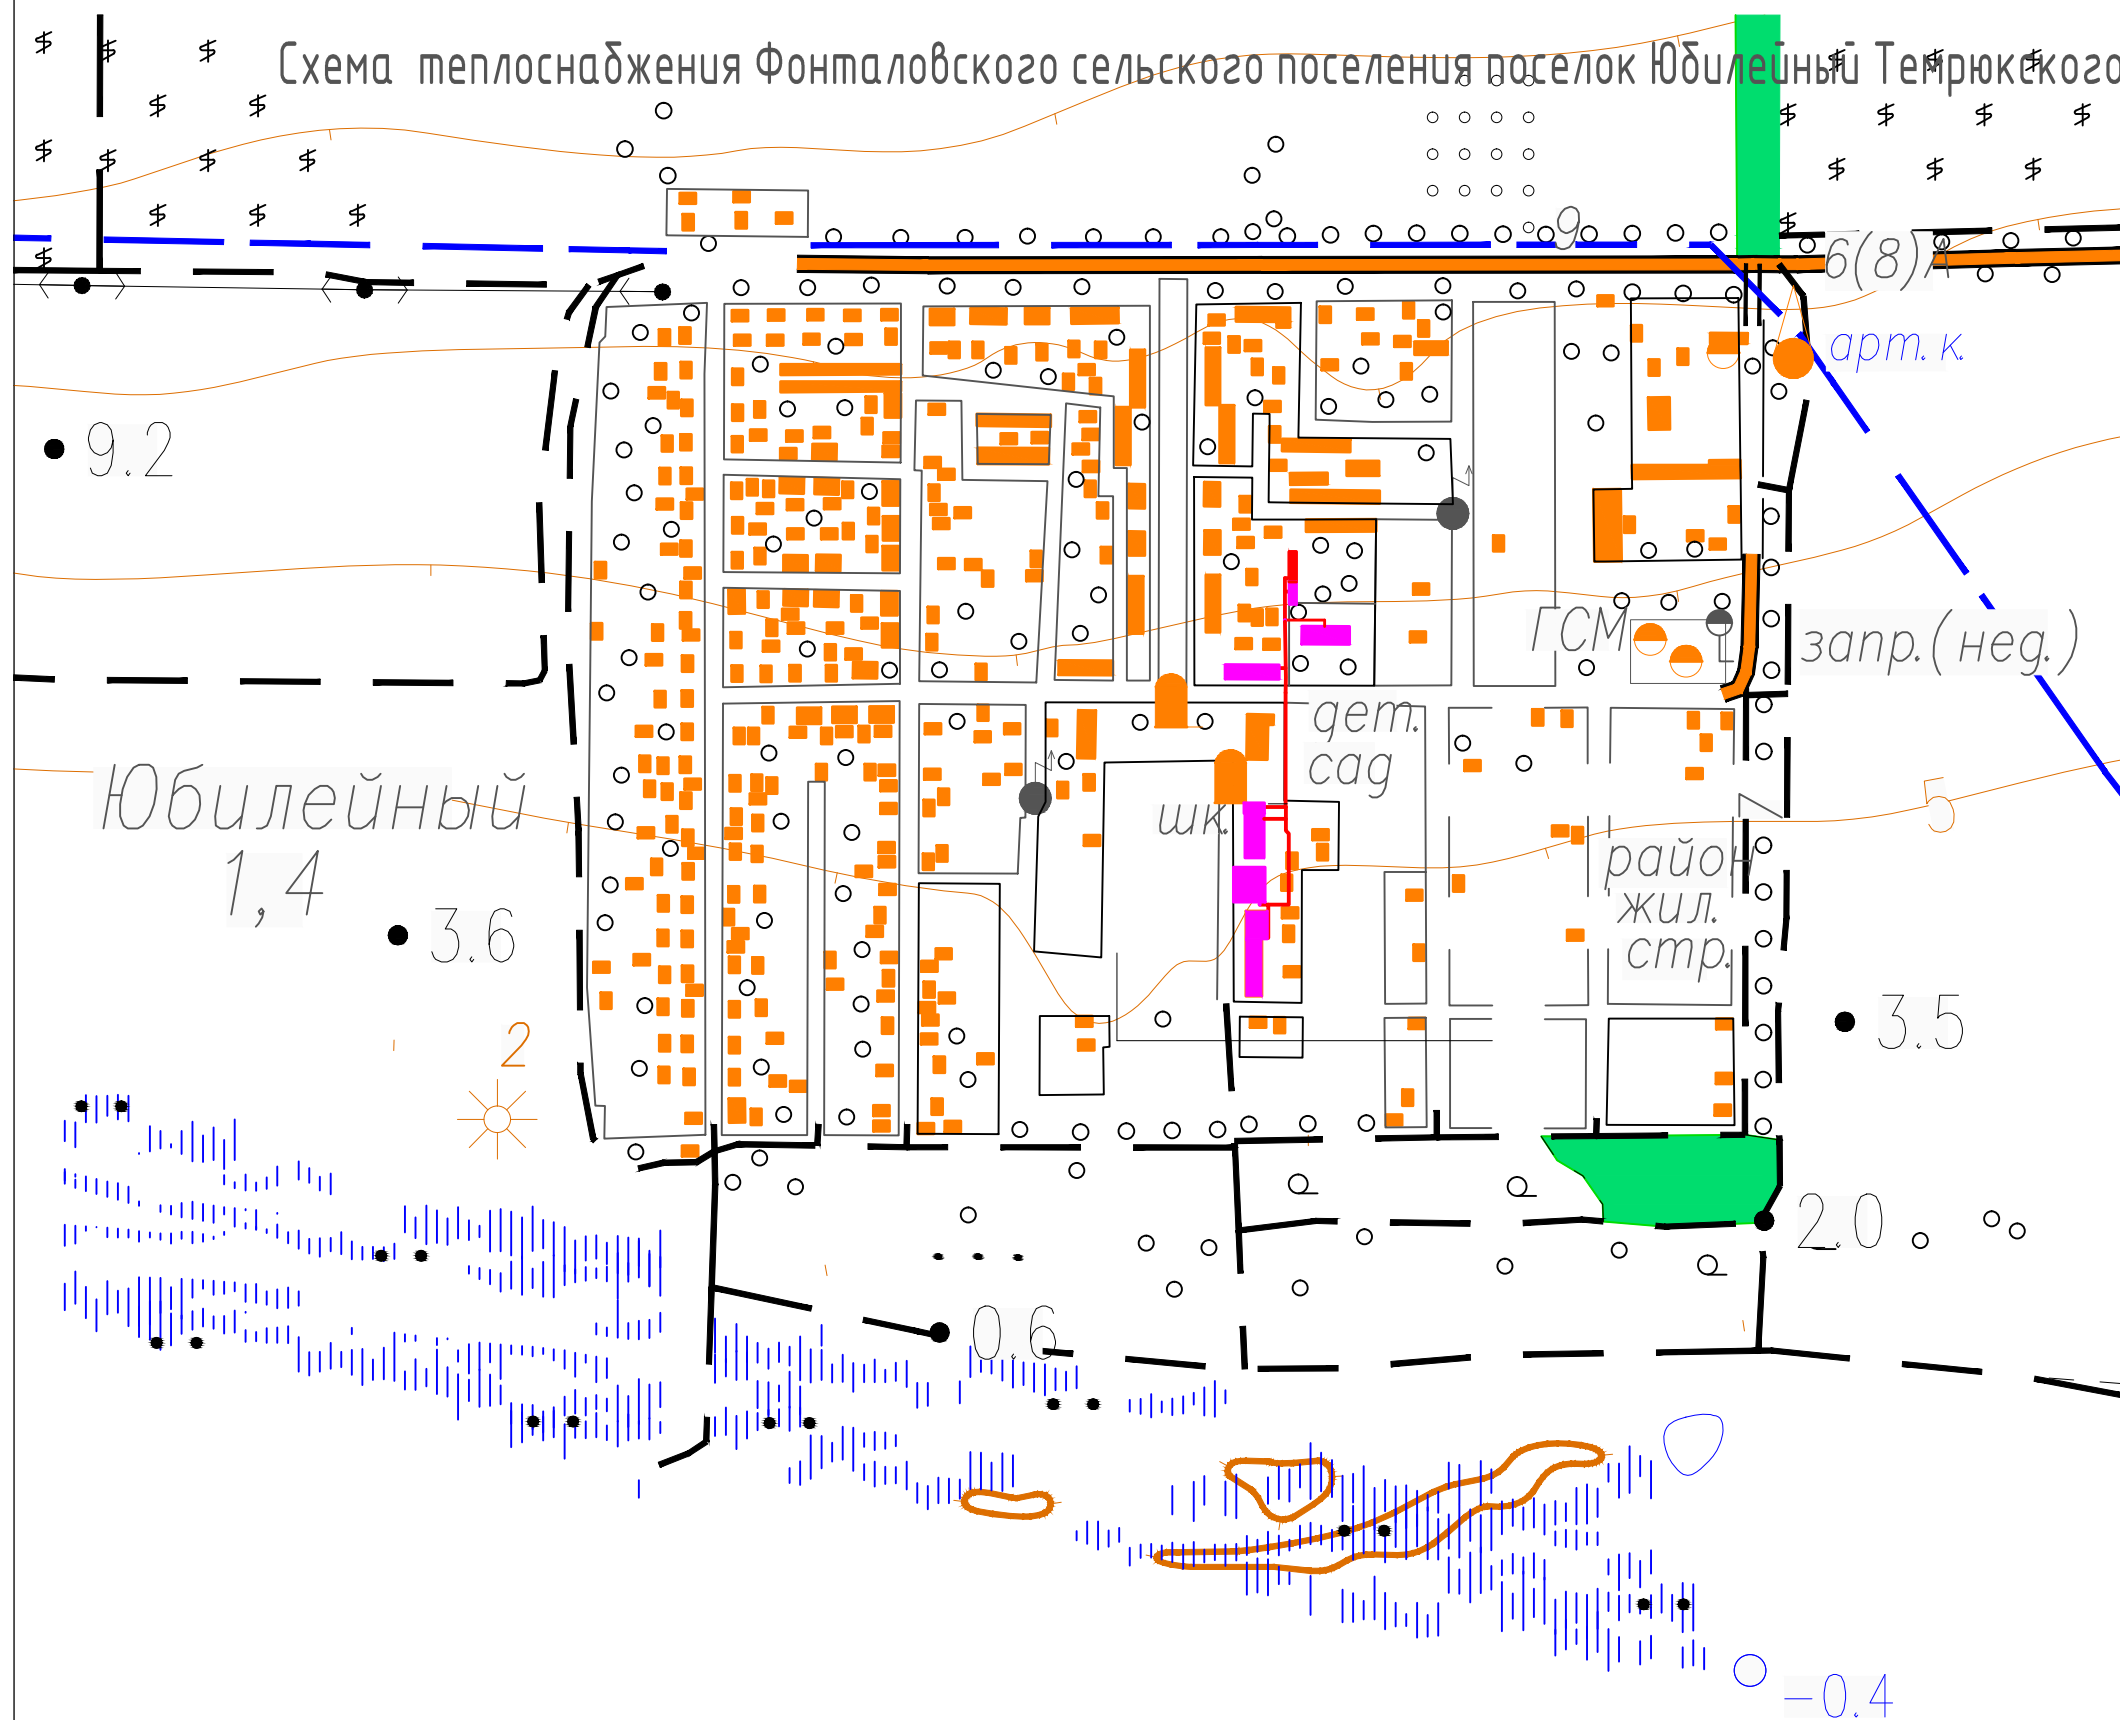

Схема теплоснабжения Фонталовского сельского поселения поселок Юбилейный Темрюкского района Краснодарского края

ТАМАНСКИЙ ЗАЛИВ